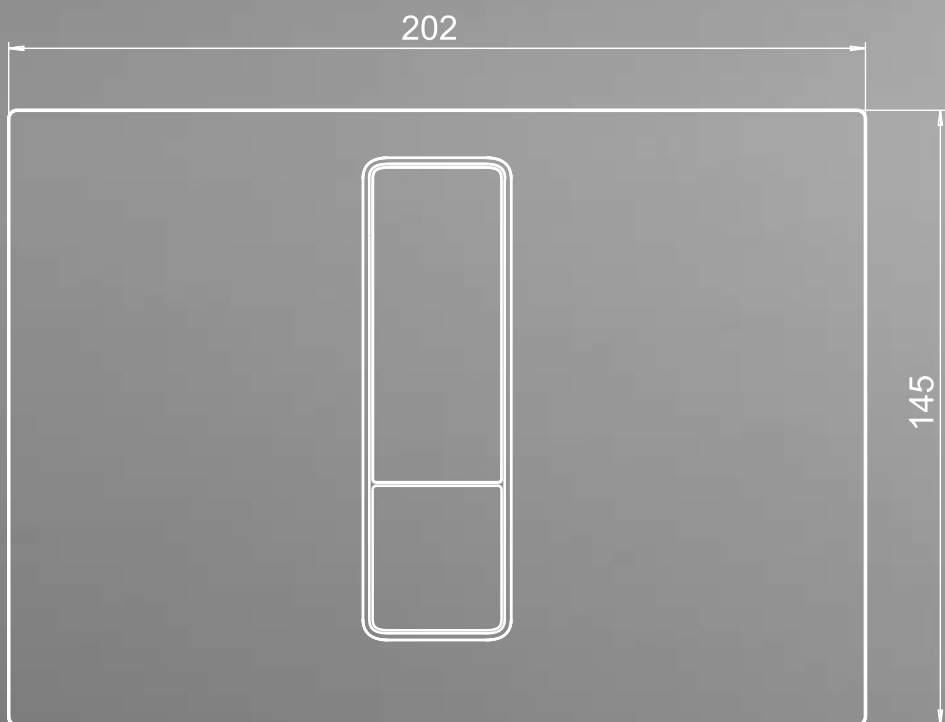

**РАБОЧИЕ ПЛАСТИНЫ
INEO BRIGHT**

202

МИЛЛИМЕТРОВ ДЛИНОЙ

145

МИЛЛИМЕТРОВ ШИРИНОЙ

РАБОЧИЕ ПЛАСТИНЫ ДЛЯ НАВЕСНЫХ УНИТАЗОВ

—
Рабочая пластина INEO BRIGHT для промывочных ящиков небольшого размера *Revisionsöffnung, 2-Mengenspülung*, состоит из приводного элемента (для исполнений в пластике и Duroplast, включая хромированную декоративную раму), защитной пластины и крепежного болта. Упаковка в картонной коробке.