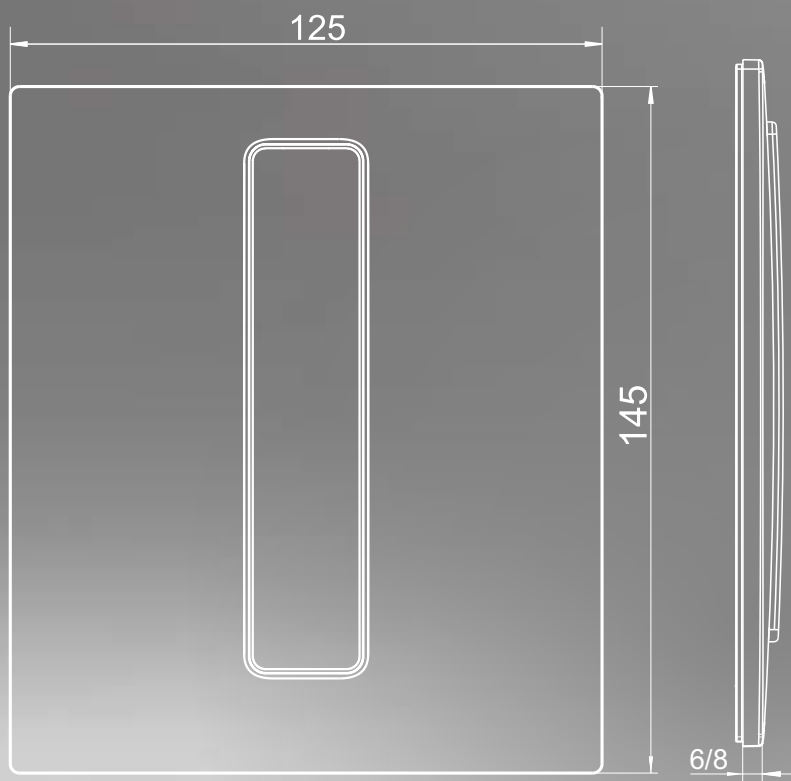

BETÄTIGUNGSPLATTE
INEO BRIGHT

8

MILLIMETER HÖHE
KUNSTSTOFF

6

MILLIMETER HÖHE
GLAS, EDELSTAHL